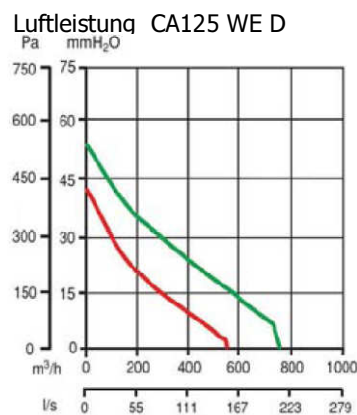

Technische Parametern

Modell	Art.-Nr.	U/Min	Spannung V ~ 50 Hz	Leistung min-max [W]	Stromaufnahme min-max [A]	Luftleistung min-max [m³/U]	Luftleistung min-max [l/s]	Gesamtdruck min-max [Pa]	Schalldruck Lp-3m min-max [dB(A)]	Gewicht [Kg]	Schutz IP	max. Temperatur
CA100 WE D	16091	1600-2380	220-240	60-80	0,26-0,35	200-330	284-363	216-265	38,3/50,1	4,6	X5	-20/60°C
CA125 WE D	16092	1400-2325	220-240	60-80	0,26-0,35	215-380	294-383	157-216	36,3/49,5	4,6	X5	-20 /60°C
CA150 Q WE D	16093	1760-2350	220-240	60-80	0,26-0,35	220-400	245-353	157-216	37,1/49,5	4,6	X5	-20/60°C
CA150 WE D	16096	1470-1860	220-240	110-155	0,48-0,67	545-750	392-510	334-363	43,2/51,4	8,3	X5	-20/60°C
CA160 WE D	16094	1440-1950	220-240	110-155	0,48-0,67	560-770	412-530	334-363	44,5/52,1	8,3	X5	-20/60°C
CA200 WE D	16095	1600-2075	220-240	110-155	0,48-0,67	570-785	353-491	412-491	43,4/51,3	8,3	X5	-20/60°C

Druck - / Leistungskurve

Luftleistung 160 WE D