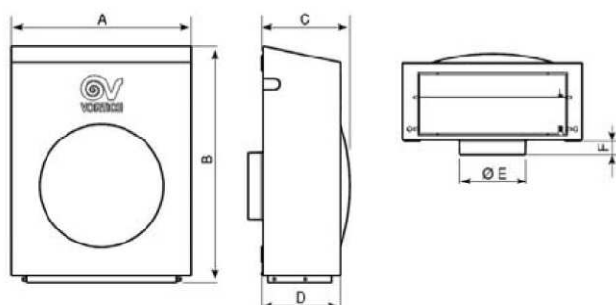

CA Wall External D

Ist für die Absaugung der Räume in der Haushalte oder den Kommerzräume (Küche, Büros, Ämter, Geschäfte und s.w.) geeignet.

- Die 6 Ventilatormodelle von einem Durchmesser 100-200 mm, mit den Kugellagern
- Die Montage ins Exterieur
- Das Laufraud des Ventilators ist direkt auf dem Motor ausgewogen.
- Die Zweigangmotoren
- Die Rückschlagklappe auf den Auspuff
- Alle Modelle haben den Schutz IPX5 (der Schutz gegen das Niederdruckwasser).
- Die Stahldecke is mit dem Polyester-Lack für die lange Lenbensdauer bie jedem Wetter angestrichen.
- Das Gerät muss geerdet sein.
- Die Möglichkeit der Drehzahlregelung

Modell an die Wand - Maße (mm)

Modell	A	B	C	D	ØE	F
CA100 WE D	262	345	127	113	97	20
CA125 WE D	262	345	127	113	122	20
CA150 Q WE D	262	345	127	113	147	20
CA150 WE D	360	430	173	155	147	20
CA160 WE D	360	430	173	155	157	20
CA200 WE D	360	430	173	155	197	20

Technische Parametern

Modell	Art.-Nr.	U/Min	Spannung V ~ 50 Hz	Leistung min-max [W]	Stromaufnahme min-max [A]	Luftleistung min-max [m ³ /U]	Luftleistung min-max [l/s]	Gesamtdruck min-max [Pa]	Schalldruck Lp-3m min-max [dB(A)]	Gewicht [Kg]	Schutz IP	max. Temperatur
CA100 WE D	16091	1600-2380	220-240	60-80	0,26-0,35	200-330	284-363	216-265	38,3/50,1	4,6	X5	-20/60°C
CA125 WE D	16092	1400-2325	220-240	60-80	0,26-0,35	215-380	294-383	157-216	36,3/49,5	4,6	X5	-20 /60°C
CA150 Q WE D	16093	1760-2350	220-240	60-80	0,26-0,35	220-400	245-353	157-216	37,1/49,5	4,6	X5	-20/60°C
CA150 WE D	16096	1470-1860	220-240	110-155	0,48-0,67	545-750	392-510	334-363	43,2/51,4	8,3	X5	-20/60°C
CA160 WE D	16094	1440-1950	220-240	110-155	0,48-0,67	560-770	412-530	334-363	44,5/52,1	8,3	X5	-20/60°C
CA200 WE D	16095	1600-2075	220-240	110-155	0,48-0,67	570-785	353-491	412-491	43,4/51,3	8,3	X5	-20/60°C