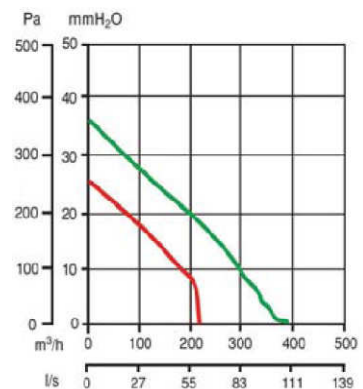

Technische Parametern

Modell	Art.-Nr.	U/Min	Spannung V ~ 50 Hz	Leistung min-max [W]	Stromaufnahme min-max [A]	Luftleistung min-max [m³/U]	Luftleistung min-max [l/s]	Gesamtdruck min-max [Pa]	Schalldruck Lp-3m min-max [dB(A)]	Gewicht [Kg]	Schutz IP	max. Temperatur
CA100 WE D	16091	1600-2380	220-240	60-80	0,26-0,35	200-330	284-363	216-265	38,3/50,1	4,6	X5	-20/60°C
CA125 WE D	16092	1400-2325	220-240	60-80	0,26-0,35	215-380	294-383	157-216	36,3/49,5	4,6	X5	-20 /60°C
CA150 Q WE D	16093	1760-2350	220-240	60-80	0,26-0,35	220-400	245-353	157-216	37,1/49,5	4,6	X5	-20/60°C
CA150 WE D	16096	1470-1860	220-240	110-155	0,48-0,67	545-750	392-510	334-363	43,2/51,4	8,3	X5	-20/60°C
CA160 WE D	16094	1440-1950	220-240	110-155	0,48-0,67	560-770	412-530	334-363	44,5/52,1	8,3	X5	-20/60°C
CA200 WE D	16095	1600-2075	220-240	110-155	0,48-0,67	570-785	353-491	412-491	43,4/51,3	8,3	X5	-20/60°C

Druck - / Leistungskurve

Luftleistung CA150 WE D

Luftleistung 160 WE D

Luftleistung CA200 WE D