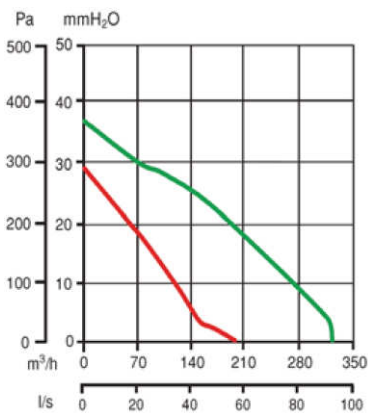

Technische Parametern

Modell	Art.-Nr.	U/Min	Spannung V ~ 50 Hz	Leistung min-max [W]	Stromaufnahme min-max [A]	Luftleistung min-max [m³/U]	Luftleistung min-max [l/s]	Gesamtdruck min-max [Pa]	Schalldruck Lp-3m min-max [dB(A)]	Gewicht [Kg]	Schutz IP	max. Temperatur
CA100 WE D	16091	1600-2380	220-240	60-80	0,26-0,35	200-330	284-363	216-265	38,3/50,1	4,6	X5	-20/60°C
CA125 WE D	16092	1400-2325	220-240	60-80	0,26-0,35	215-380	294-383	157-216	36,3/49,5	4,6	X5	-20 /60°C
CA150 Q WE D	16093	1760-2350	220-240	60-80	0,26-0,35	220-400	245-353	157-216	37,1/49,5	4,6	X5	-20/60°C
CA150 WE D	16096	1470-1860	220-240	110-155	0,48-0,67	545-750	392-510	334-363	43,2/51,4	8,3	X5	-20/60°C
CA160 WE D	16094	1440-1950	220-240	110-155	0,48-0,67	560-770	412-530	334-363	44,5/52,1	8,3	X5	-20/60°C
CA200 WE D	16095	1600-2075	220-240	110-155	0,48-0,67	570-785	353-491	412-491	43,4/51,3	8,3	X5	-20/60°C

Druck - / Leistungskurve

Luftleistung CA150 WE D

Luftleistung 160 WE D

Luftleistung CA200 WE D