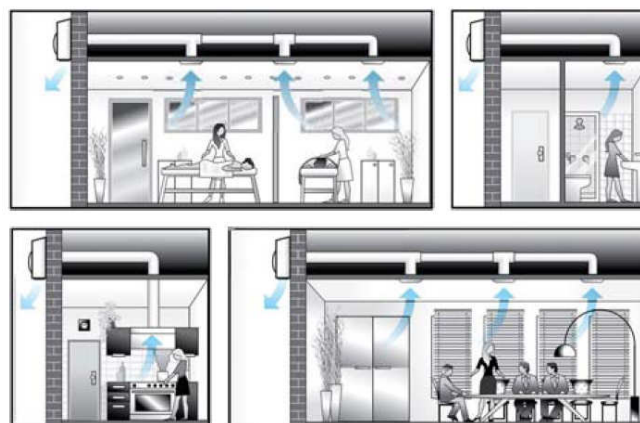

CA Wall External D

Ist für die Absaugung der Räume in der Haushalte oder den Kommerzräume (Küche, Büros, Ämter, Geschäfte und s.w.) geeignet.

- Die 6 Ventilatormodelle von einem Durchmesser 100-200 mm, mit den Kugellagern
- Die Montage ins Exterieur
- Das Laufraud des Ventilators ist direkt auf dem Motor ausgewogen.
- Die Zweigangmotoren
- Die Rückschlagklappe auf den Auspuff
- Alle Modelle haben den Schutz IPX5 (der Schutz gegen das Niederdruckwasser).
- Die Stahldecke is mit dem Polyester-Lack für die lange Lenbensdauer bie jedem Wetter angestrichen.
- Das Gerät muss geerdet sein.
- Die Möglichkeit der Drehzahlregelung

Modell an die Wand - Maße (mm)