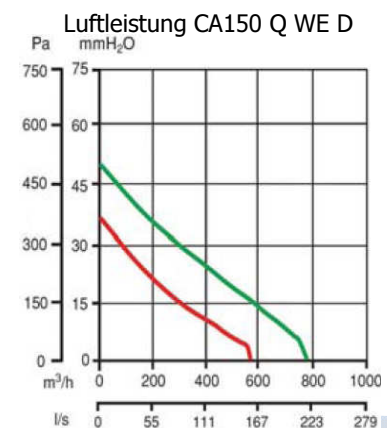

Technische Parametern

Modell	Art.-Nr.	U/Min	Spannung V ~ 50 Hz	Leistung min-max [W]	Stromaufnahme min-max [A]	Luftleistung min-max [m³/U]	Luftleistung min-max [l/s]	Gesamtdruck min-max [Pa]	Schalldruck Lp-3m min-max [dB(A)]	Gewicht [Kg]	Schutz IP	max. Temperatur
CA100 WE D	16091	1600-2380	220-240	60-80	0,26-0,35	200-330	284-363	216-265	38,3/50,1	4,6	X5	-20/60°C
CA125 WE D	16092	1400-2325	220-240	60-80	0,26-0,35	215-380	294-383	157-216	36,3/49,5	4,6	X5	-20 /60°C
CA150 Q WE D	16093	1760-2350	220-240	60-80	0,26-0,35	220-400	245-353	157-216	37,1/49,5	4,6	X5	-20/60°C
CA150 WE D	16096	1470-1860	220-240	110-155	0,48-0,67	545-750	392-510	334-363	43,2/51,4	8,3	X5	-20/60°C
CA160 WE D	16094	1440-1950	220-240	110-155	0,48-0,67	560-770	412-530	334-363	44,5/52,1	8,3	X5	-20/60°C
CA200 WE D	16095	1600-2075	220-240	110-155	0,48-0,67	570-785	353-491	412-491	43,4/51,3	8,3	X5	-20/60°C

Druck - / Leistungskurve

Luftleistung CA200 WE D