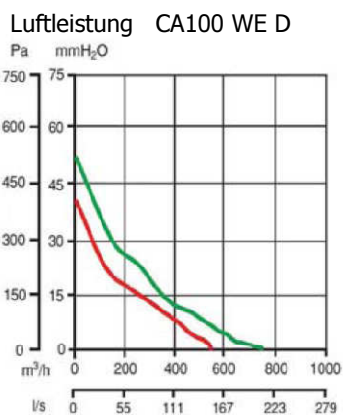

Technische Parametern

Modell	Art.-Nr.	U/Min	Spannung V ~ 50 Hz	Leistung min-max [W]	Stromaufnahme min-max [A]	Luftleistung min-max [m³/U]	Luftleistung min-max [l/s]	Gesamtdruck min-max [Pa]	Schalldruck Lp-3m min-max [dB(A)]	Gewicht [Kg]	Schutz IP	max. Temperatur
CA100 WE D	16091	1600-2380	220-240	60-80	0,26-0,35	200-330	284-363	216-265	38,3/50,1	4,6	X5	-20/60°C
CA125 WE D	16092	1400-2325	220-240	60-80	0,26-0,35	215-380	294-383	157-216	36,3/49,5	4,6	X5	-20 /60°C
CA150 Q WE D	16093	1760-2350	220-240	60-80	0,26-0,35	220-400	245-353	157-216	37,1/49,5	4,6	X5	-20/60°C
CA150 WE D	16096	1470-1860	220-240	110-155	0,48-0,67	545-750	392-510	334-363	43,2/51,4	8,3	X5	-20/60°C
CA160 WE D	16094	1440-1950	220-240	110-155	0,48-0,67	560-770	412-530	334-363	44,5/52,1	8,3	X5	-20/60°C
CA200 WE D	16095	1600-2075	220-240	110-155	0,48-0,67	570-785	353-491	412-491	43,4/51,3	8,3	X5	-20/60°C

Druck - / Leistungskurve

Luftleistung CA150 WE D