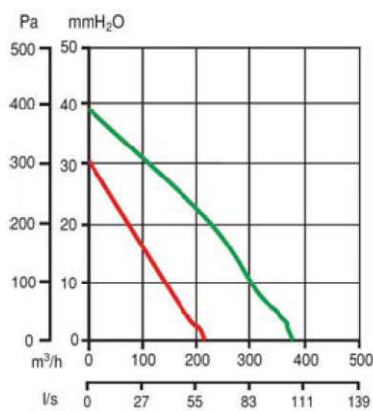

Technische Parametern

Modell	Art.-Nr.	U/Min	Spannung V ~ 50 Hz	Leistung min-max [W]	Stromaufnahme min-max [A]	Luftleistung min-max [m³/U]	Luftleistung min-max [l/s]	Gesamtdruck min-max [Pa]	Schalldruck Lp-3m min-max [dB(A)]	Gewicht [Kg]	Schutz IP	max. Temperatur
CA100 WE D	16091	1600-2380	220-240	60-80	0,26-0,35	200-330	284-363	216-265	38,3/50,1	4,6	X5	-20/60°C
CA125 WE D	16092	1400-2325	220-240	60-80	0,26-0,35	215-380	294-383	157-216	36,3/49,5	4,6	X5	-20 /60°C
CA150 Q WE D	16093	1760-2350	220-240	60-80	0,26-0,35	220-400	245-353	157-216	37,1/49,5	4,6	X5	-20/60°C
CA150 WE D	16096	1470-1860	220-240	110-155	0,48-0,67	545-750	392-510	334-363	43,2/51,4	8,3	X5	-20/60°C
CA160 WE D	16094	1440-1950	220-240	110-155	0,48-0,67	560-770	412-530	334-363	44,5/52,1	8,3	X5	-20/60°C
CA200 WE D	16095	1600-2075	220-240	110-155	0,48-0,67	570-785	353-491	412-491	43,4/51,3	8,3	X5	-20/60°C

Druck - / Leistungskurve

Luftleistung CA150 WE D

Luftleistung 160 WE D

Luftleistung CA200 WE D