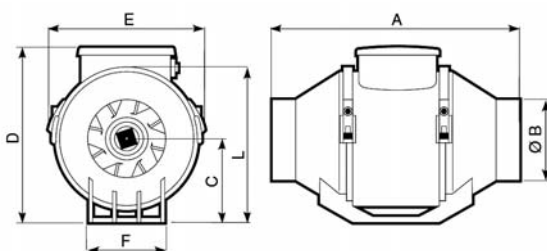

Rozmery (mm)

	A	$\varnothing B$	C	D	E	F	L
LINEO 100 VO ES	231	96	82	174	156	95	152

Príklady použitia a montáže

1. Jednoduchá a ľahká montáž ventilátora do potrubia. Ventilátorová časť s el. skrinkou s možnosťou rotácie pre lepší prístup k zariadeniu.
2. Ventilátor je vybavený dvojitými uzatváracími svorkami, umožňujúcimi jednoduché a rýchle vybratie ventilátorovej časti v prípade údržby alebo servisu.

Tlakovo - výkonová krivka

Voliteľné príslušenstvo

- C5 0,5 regulátor otáčok
- C1,5 regulátor otáčok
- DUO regulátor otáčok
- Sada SCB - sada pre zapustenú montáž
- Snímače prostredia
- Lineo - S spätná klapka
- GGR - gravitačná mriežka
- TRA - ochranná sieť
- FG - pevná mriežka
- Lineo PF - sada pre montáž dvoch ventilátorov paralelne
- Lineo C - sada pre montáž dvoch ventilátorov do série
- Lineo SF - montážna platňa
- Lineo G - ochranná mriežka
- AH - potrubný ohrievač
- NA - tlmič hluku
- AF - filtračný box