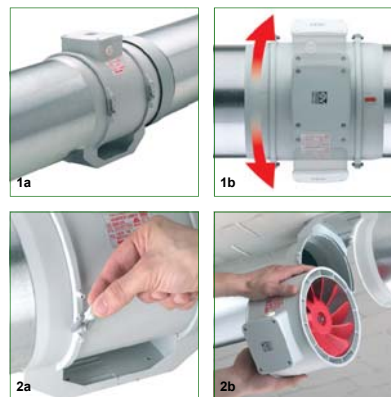

POTRUBNÉ VENTILÁTORY LINEO ES

S ENERGETICKY ÚSPORNÝM MOTOROM

www.vortice.sk

- Odsávací ventilátor vhodný pre odsávanie komerčných a priemyselných priestorov ako kuchýň, kúpeľní, úradov, skladov, obchodov, reštaurácií, divadiel, tanečných sál.
- Ventilátor je vybavený elektronicky riadeným dvojtáčkovým bezkefovým motorom, s extrémne nízkou spotrebou elektrickej energie.
- Špeciálne navrhnutá konštrukcia tela ventilátora umožňuje jeho jednoduchú montáž, demontáž a servis bez použitia nástrojov.
- Ventilátor s pripojením na potrubie \varnothing 100mm, je vybavený guľôčkovými ložiskami (LL) z nekorodujúcej ocele.
- Zariadenie nemusí byť uzemnené, má dvojité izoláciu.
- Všetky modely majú krytie IP44 (ochrana proti prachu a striekajúcej vode zo všetkých strán).
- Možnosť regulácie otáčok.
- K ventilátorom Vortice Lineo ES je možné napojiť snímače prostredia.
- Motor chránený tepelnou poistkou.

Rozmery (mm)

	A	$\varnothing B$	C	D	E	F	L
LINEO 100 VO ES	231	96	82	174	156	95	152

Príklady použitia a montáže

1. Jednoduchá a ľahká montáž ventilátora do potrubia. Ventilátorová časť s el. skrinkou s možnosťou rotácie pre lepší prístup k zariadeniu.
2. Ventilátor je vybavený dvojitými uzatváracími svorkami, umožňujúcimi jednoduché a rýchle vybratie ventilátorovej časti v prípade údržby alebo servisu.

Tlakovo - výkonová krivka

Voliteľné príslušenstvo

- C5 0,5 regulátor otáčok
- C1,5 regulátor otáčok
- DUO regulátor otáčok
- Sada SCB - sada pre zapustenú montáž
- Snímače prostredia
- Lineo - S spätná klapka
- GGR - gravitačná mriežka
- TRA - ochranná sieť
- FG - pevná mriežka
- Lineo PF - sada pre montáž dvoch ventilátorov paralelne
- Lineo C - sada pre montáž dvoch ventilátorov do série
- Lineo SF - montážna platňa
- Lineo G - ochranná mriežka
- AH - potrubný ohrievač
- NA - tlmič hluku
- AF - filtračný box