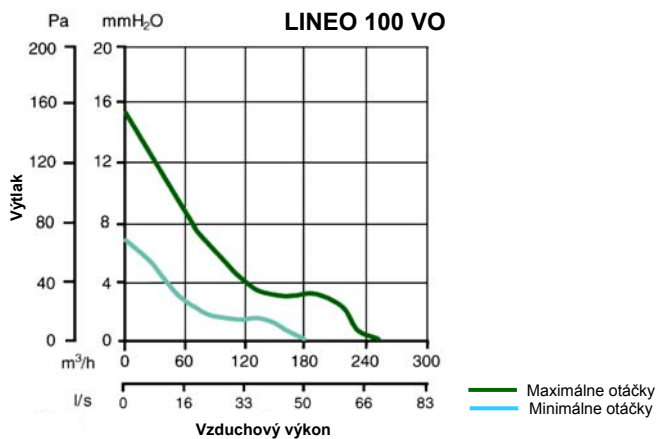

POTRUBNÉ VENTILÁTORY LINEO ES

S ENERGETICKY ÚSPORNÝM MOTOROM

www.vortice.sk

- Odsávací ventilátor vhodný pre odsávanie komerčných a priemyselných priestorov ako kuchýň, kúpeľní, úradov, skladov, obchodov, reštaurácií, divadiel, tanečných sál.
- Ventilátor je vybavený elektronicky riadeným dvojtáčkovým bezkefovým motorom, s extrémne nízkou spotrebou elektrickej energie.
- Špeciálne navrhnutá konštrukcia tela ventilátora umožňuje jeho jednoduchú montáž, demontáž a servis bez použitia nástrojov.
- Ventilátor s pripojením na potrubie \varnothing 100mm, je vybavený guľôčkovými ložiskami (LL) z nekorodujúcej ocele.
- Zariadenie nemusí byť uzemnené, má dvojité izoláciu.
- Všetky modely majú krytie IP44 (ochrana proti prachu a striekajúcej vode zo všetkých strán).
- Možnosť regulácie otáčok.
- K ventilátorom Vortice Lineo ES je možné napojiť snímače prostredia.
- Motor chránený tepelnou poistkou.

Rozmery (mm)

	A	$\varnothing B$	C	D	E	F	L
LINEO 100 VO ES	231	96	82	174	156	95	152

Príklady použitia a montáže

1. Jednoduchá a ľahká montáž ventilátora do potrubia. Ventilátorová časť s el. skrinkou s možnosťou rotácie pre lepší prístup k zariadeniu.
2. Ventilátor je vybavený dvojitými uzatváracími svorkami, umožňujúcimi jednoduché a rýchle vybratie ventilátorovej časti v prípade údržby alebo servisu.

Tlakovo - výkonová krivka

Voliteľné príslušenstvo

- C5 0,5 regulátor otáčok
- C1,5 regulátor otáčok
- DUO regulátor otáčok
- Sada SCB - sada pre zapustenú montáž
- Snímače prostredia
- Lineo - S spätná klapka
- GGR - gravitačná mriežka
- TRA - ochranná sieť
- FG - pevná mriežka
- Lineo PF - sada pre montáž dvoch ventilátorov paralelne
- Lineo C - sada pre montáž dvoch ventilátorov do série
- Lineo SF - montážna platňa
- Lineo G - ochranná mriežka
- AH - potrubný ohrievač
- NA - tlmič hluku
- AF - filtračný box