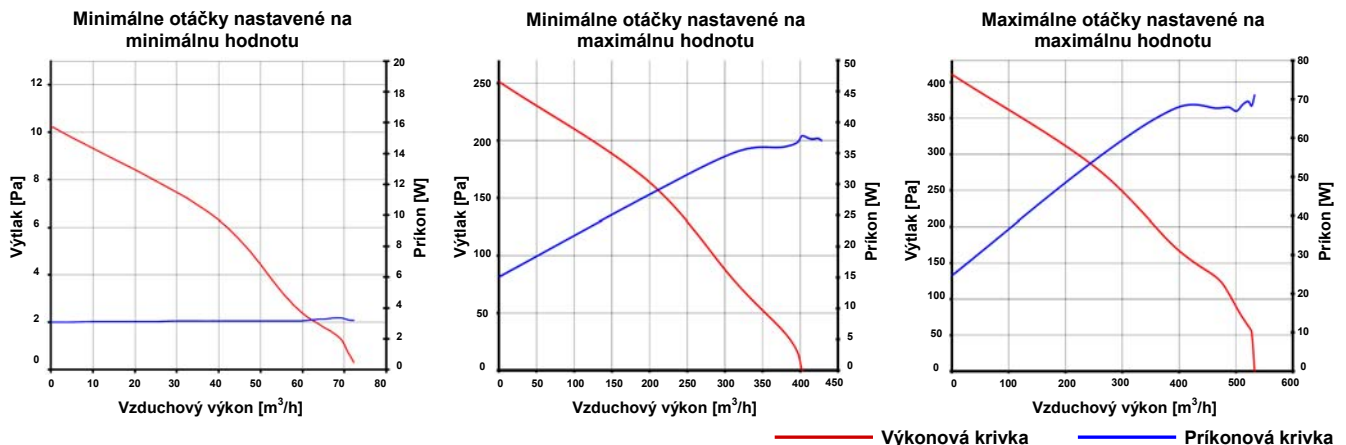

Na nasávaní:	Na výfuku:
- 4 x ø 125mm	- 1x ø 125mm
- Súčasťou dodávky sú 2 záslepky.

Rozmery (mm)

	A	B	C
Vort Leto MEV/ MEV RF	387	377	284

Príklad inštalácie

Vzduchové výkony a príkony (pri rôznych konfiguráciách nastavenia potenciometrov pre min. a max. otáčky)