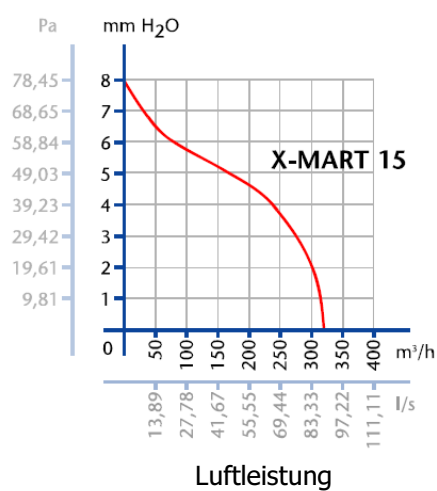

Technische Parametern

Modell	Ø mm	U/Mi n	Spannung V ~ 50 Hz	Leistung max [W]	Luftleistung g [m³/U]	Gesamtdruck [Pa]	Schalldruck Lp-2m [dB(A)]	Max. Rohrlänge [m]	Gewicht [Kg]	Schutz IP	max. Temperatur
X-MART 10	100	2500	220-240	15	98	29	40	3	0,64	X4	40
X-MART 12	120	2450	220-240	20	190	49	42	5	0,85	X4	40
X-MART 15	150	2100	220-240	25	320	78	44	8	1,02	X4	40

Druck - / Leistungskurve