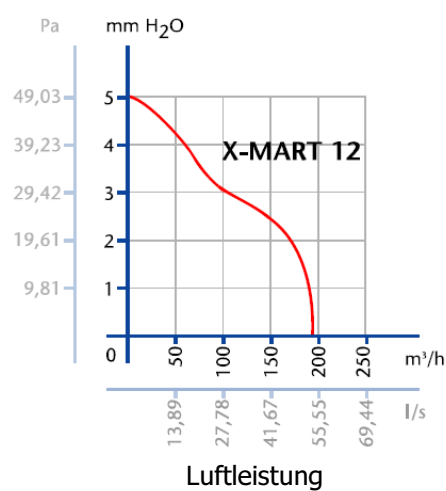

Technische Parametern

Modell	Ø mm	U/Mi n	Spannung V ~ 50 Hz	Leistung max [W]	Luftleistung g [m³/U]	Gesamtdruck [Pa]	Schalldruck Lp-2m [dB(A)]	Max. Rohrlänge [m]	Gewicht [Kg]	Schutz IP	max. Temperatur
X-MART 10	100	2500	220-240	15	98	29	40	3	0,64	X4	40
X-MART 12	120	2450	220-240	20	190	49	42	5	0,85	X4	40
X-MART 15	150	2100	220-240	25	320	78	44	8	1,02	X4	40

Druck - / Leistungskurve