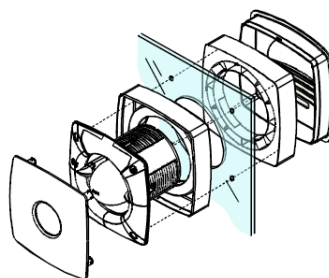

X-MART

cata

Axialventilatoren ganz neuer Konstruktion und Designs. Zeichnen sich durch sehr niedrige Betriebslautstärke, einfache Montage und Pflege aus.

- Die Ventilatoren mit der Anbindung an die Rohrleitung von einem Durchmesser 100,120 und 150mm in der Grundversion, mit dem Zeitschalter oder Zeitschalter und Feuchtigkeitsregler verfügbar.
- Die Auslaufzeit von 3-15 Minuten verstellbar
- Der Ventilator ist aus dem widerständigen ABS Kunststoff hergestellt. Bei der Ausführung INOX ist die Oberfläche mit dem rostfreien Blech verdeckt.
- Die Montage an die Wand oder Decke.
- Das Laufraud ist aus dem ABS Kunststoff hergestellt.
- Die eingebaute Rückschlagklappe hindert die Rückluftbewegung.
- Alle Modelle haben den Schutz IPX4 (der Schutz gegen das Sprühwasser).
- Farbe – weiß , rostfrei

Maße (mm)

Modell	ØA	B	C	D
X-MART 10	98	150	89,5	31
X-MART 12	118	170	103,5	32
X-MART 15	148	194	123,5	34

Montage in die Wand

Montage in die Decke

Montage in's Fenster

Montage ohne die Bohrung

(QUICK FIX GRIP)

Technische Parametern

Modell	Ø mm	U/Mi n	Spannung V ~ 50 Hz	Leistung max [W]	Luftleistung g [m³/U]	Gesamtdruck [Pa]	Schalldruck Lp-2m [dB(A)]	Max. Rohrlänge [m]	Gewicht [Kg]	Schutz IP	max. Temperatur
X-MART 10	100	2500	220-240	15	98	29	40	3	0,64	X4	40
X-MART 12	120	2450	220-240	20	190	49	42	5	0,85	X4	40
X-MART 15	150	2100	220-240	25	320	78	44	8	1,02	X4	40