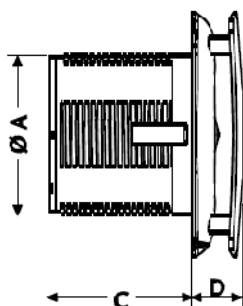

X-MART

cata

Axialventilatoren ganz neuer Konstruktion und Designs. Zeichnen sich durch sehr niedrige Betriebslautstärke, einfache Montage und Pflege aus.

- Die Ventilatoren mit der Anbindung an die Rohrleitung von einem Durchmesser 100,120 und 150mm in der Grundversion, mit dem Zeitschalter oder Zeitschalter und Feuchtigkeitsregler verfügbar.
- Die Auslaufzeit von 3-15 Minuten verstellbar
- Der Ventilator ist aus dem widerständigen ABS Kunststoff hergestellt. Bei der Ausführung INOX ist die Oberfläche mit dem rostfreien Blech verdeckt.
- Die Montage an die Wand oder Decke.
- Das Laufraud ist aus dem ABS Kunststoff hergestellt.
- Die eingebaute Rückschlagklappe hindert die Rückluftbewegung.
- Alle Modelle haben den Schutz IPX4 (der Schutz gegen das Sprühwasser).
- Farbe – weiß , rostfrei

Maße (mm)

Modell	ØA	B	C	D
X-MART 10	98	150	89,5	31
X-MART 12	118	170	103,5	32
X-MART 15	148	194	123,5	34

Montage in die Wand

Montage in die Decke

Montage in's Fenster

Montage ohne die Bohrung

(QUICK FIX GRIP)

Technische Parametern

Modell	Ø mm	U/Mi n	Spannung V ~ 50 Hz	Leistung max [W]	Luftleistung g [m³/U]	Gesamtdruck [Pa]	Schalldruck Lp-2m [dB(A)]	Max. Rohrlänge [m]	Gewicht [Kg]	Schutz IP	max. Temperatur
X-MART 10	100	2500	220-240	15	98	29	40	3	0,64	X4	40
X-MART 12	120	2450	220-240	20	190	49	42	5	0,85	X4	40
X-MART 15	150	2100	220-240	25	320	78	44	8	1,02	X4	40