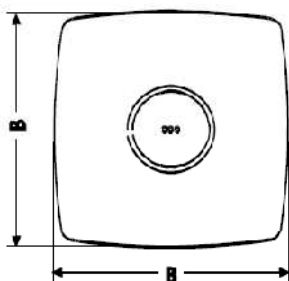

X-MART

cata

Axialventilatoren ganz neuer Konstruktion und Designs. Zeichnen sich durch sehr niedrige Betriebslautstärke, einfache Montage und Pflege aus.

- Die Ventilatoren mit der Anbindung an die Rohrleitung von einem Durchmesser 100,120 und 150mm in der Grundversion, mit dem Zeitschalter oder Zeitschalter und Feuchtigkeitsregler verfügbar.
- Die Auslaufzeit von 3-15 Minuten verstellbar
- Der Ventilator ist aus dem widerständigen ABS Kunststoff hergestellt. Bei der Ausführung INOX ist die Oberfläche mit dem rostfreien Blech verdeckt.
- Die Montage an die Wand oder Decke.
- Das Laufraud ist aus dem ABS Kunststoff hergestellt.
- Die eingebaute Rückschlagklappe hindert die Rückluftbewegung.
- Alle Modelle haben den Schutz IPX4 (der Schutz gegen das Sprühwasser).
- Farbe – weiß , rostfrei

Maße (mm)

Modell	ØA	B	C	D
X-MART 10	98	150	89,5	31
X-MART 12	118	170	103,5	32
X-MART 15	148	194	123,5	34

Montage in die Wand

Montage in die Decke

Montage in's Fenster

Montage ohne die Bohrung

(QUICK FIX GRIP)

Technische Parametern

Modell	Ø mm	U/Mi n	Spannung V ~ 50 Hz	Leistung max [W]	Luftleistung g [m³/U]	Gesamtdruck [Pa]	Schalldruck Lp-2m [dB(A)]	Max. Rohrlänge [m]	Gewicht [Kg]	Schutz IP	max. Temperatur
X-MART 10	100	2500	220-240	15	98	29	40	3	0,64	X4	40
X-MART 12	120	2450	220-240	20	190	49	42	5	0,85	X4	40
X-MART 15	150	2100	220-240	25	320	78	44	8	1,02	X4	40