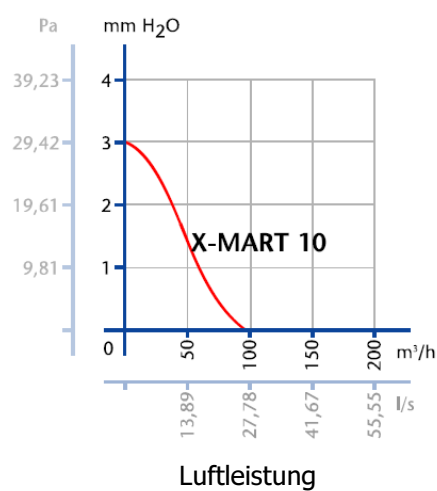

Technische Parametern

Modell	Ø mm	U/Mi n	Spannung V ~ 50 Hz	Leistung max [W]	Luftleistung g [m³/U]	Gesamtdruck [Pa]	Schalldruck Lp-2m [dB(A)]	Max. Rohrlänge [m]	Gewicht [Kg]	Schutz IP	max. Temperatur
X-MART 10	100	2500	220-240	15	98	29	40	3	0,64	X4	40
X-MART 12	120	2450	220-240	20	190	49	42	5	0,85	X4	40
X-MART 15	150	2100	220-240	25	320	78	44	8	1,02	X4	40

Druck - / Leistungskurve