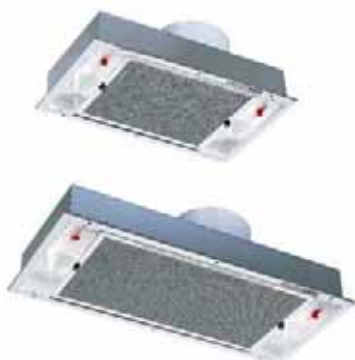

# KUCHYNSKÉ ODSÁVAČE PÁR VORTICE 54, 72

PRE ODSÁVANIE S VÝFUKOM DO POTRUBIA

- Odsávač pár vhodný do domácností pre všetky typy kuchýň.
- 2 modely o veľkostiach 540 a 720 mm.
- Všetky jednotky sú dostupné ako odsávacie do potrubia alebo ako recirkulačné (pomocou príslušenstva).
- Trojotáčkový motor.
- Vysoké vzduchové výkony pri nízkej hladine hluku.
- Modely s dvoma svetlami.
- Umývateľná hliníková tuková mriežka.
- Zariadenie musí byť uzemnené.
- Možnosť regulácie otáčok.
- Dodávka obsahuje adaptér pre napojenie na potrubie  $\varnothing$  100/120 mm, protivibračné tesnenie na zníženie hluku vznikajúceho z dôvodu spojenia medzi potrubím a odsávačom, spätnú klapku a sadu upevňovacích držiakov a podložiek pre zabezpečenie správnej polohy.

## Príklady montáže

1. Ovládací panel s podsvietením.

## Rozmery odsávača pár (mm)

	A	B	C	D	E
<b>Vortice 54</b>	320	540	182	98	357
<b>Vortice 72</b>	328	720	182	98	357

<sup>(1)</sup> recirkulácia, <sup>(2)</sup> odsávanie

Skríňa odsávača má spodnú kovovú platňu natretú ohňovzdorným náterom. Plášť v ktorom je zabudovaný odsávač je z galvanizovanej ocele, ventilátor je vyrobený zo samozhášaveho plastu VO, vonkajší rám je zo samozhášavej hmoty pokrytej špeciálnou vrstvou odolnou voči poškrabaniu a všetky komponenty vrátane obalu sú 100% recyklovateľné. Motor s tepelnou ochranou.