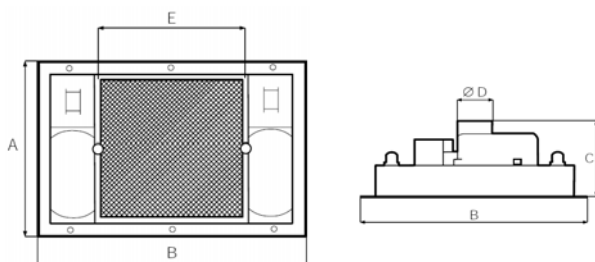

# KUCHYNSKÉ ODSÁVAČE PÁR VORTICE 54, 72

PRE ODSÁVANIE S VÝFUKOM DO POTRUBIA

- Odsávač pár vhodný do domácností pre všetky typy kuchýň.
- 2 modely o veľkostiach 540 a 720 mm.
- Všetky jednotky sú dostupné ako odsávacie do potrubia alebo ako recirkulačné (pomocou príslušenstva).
- Trojotáčkový motor.
- Vysoké vzduchové výkony pri nízkej hladine hluku.
- Modely s dvoma svetlami.
- Umývateľná hliníková tuková mriežka.
- Zariadenie musí byť uzemnené.
- Možnosť regulácie otáčok.
- Dodávka obsahuje adaptér pre napojenie na potrubie  $\varnothing$  100/120 mm, protivibračné tesnenie na zníženie hluku vznikajúceho z dôvodu spojenia medzi potrubím a odsávačom, spätnú klapku a sadu upevňovacích držiakov a podložiek pre zabezpečenie správnej polohy.

## Rozmery odsávača pár (mm)

	A	B	C	D	E
<b>Vortice 54</b>	320	540	182	98	357
<b>Vortice 72</b>	328	720	182	98	357